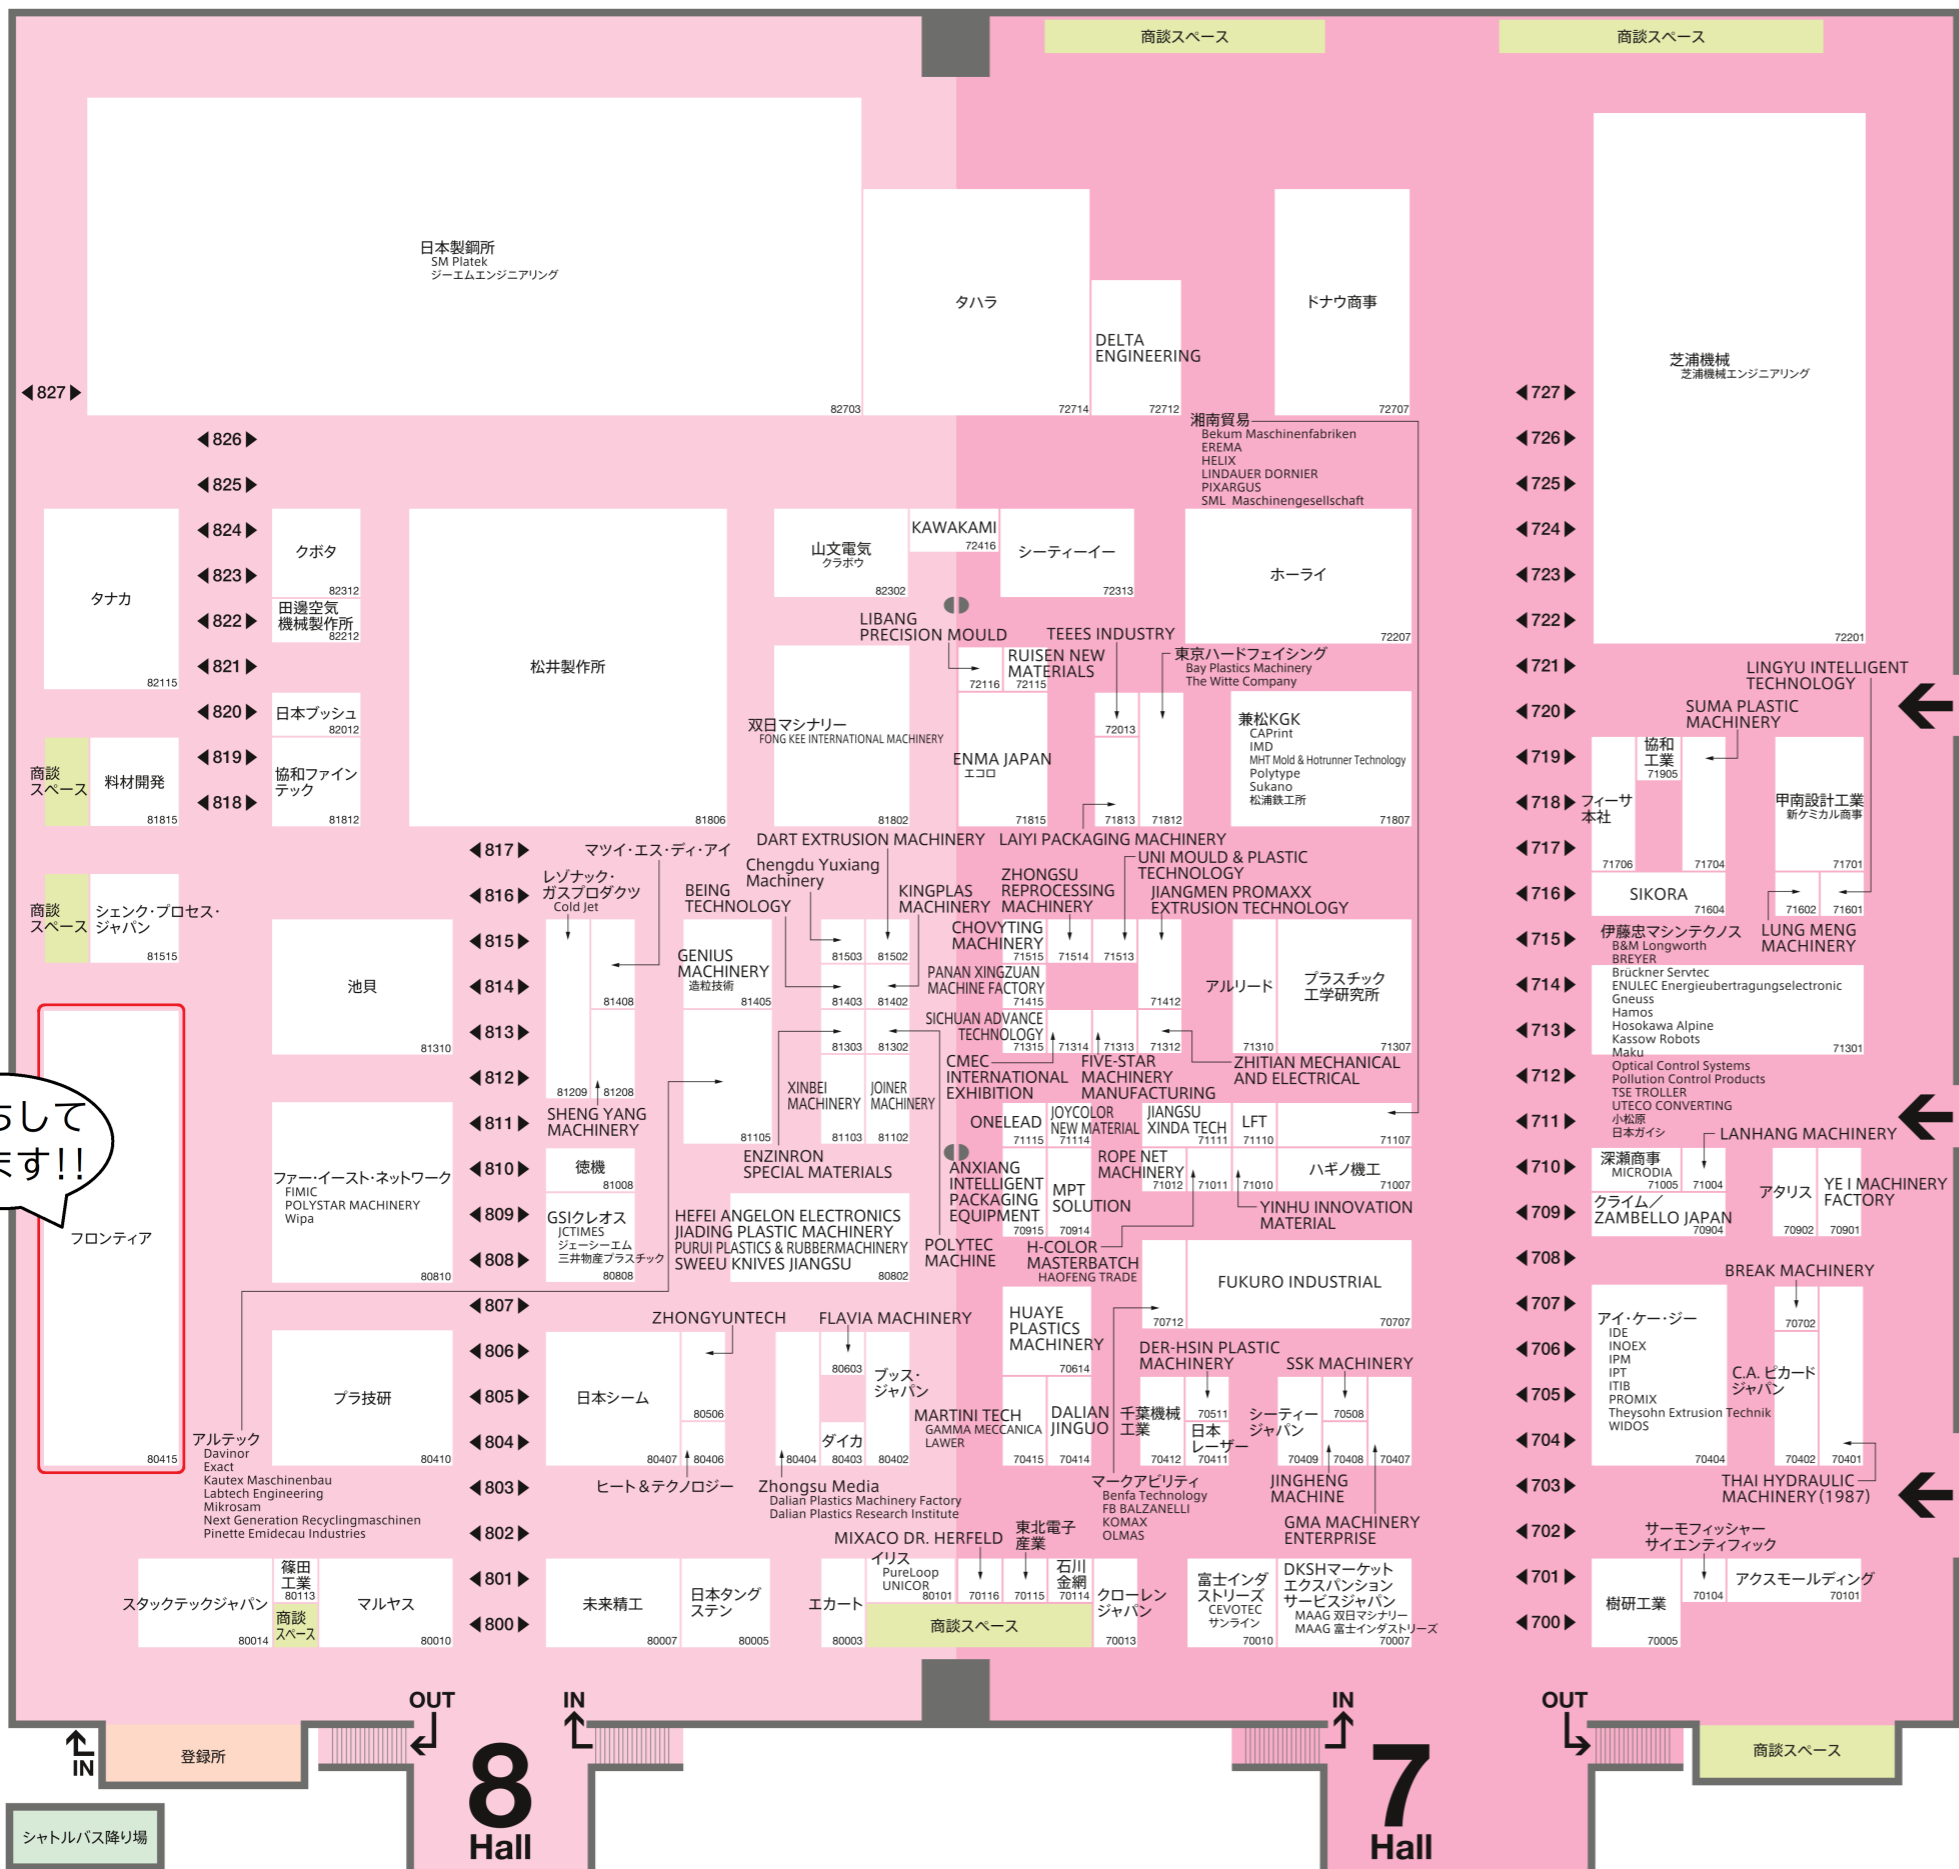

Hall 7・8

8 Hall

7 Hall

小間番号の見方 (5ケタの数字)

21305

▲ ホール ▲ 縦の列 ▲ 横の列

お待ちしております!!

Hall6

Hall6

Hall6

シャトルバス降り場

登録所

OUT

IN

8 Hall

IN

7 Hall

OUT

商談スペース