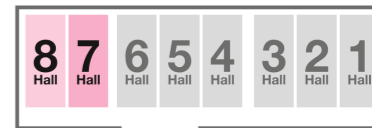

Hall 7・8

8 Hall

7 Hall

小間番号の見方 (5ケタの数字)

21305

▲ ホール ▲ 縦の列 ▲ 横の列

お待ちしております!!

Hall6

Hall6

Hall6

シャトルバス降り場

登録所

OUT

IN

8 Hall

IN